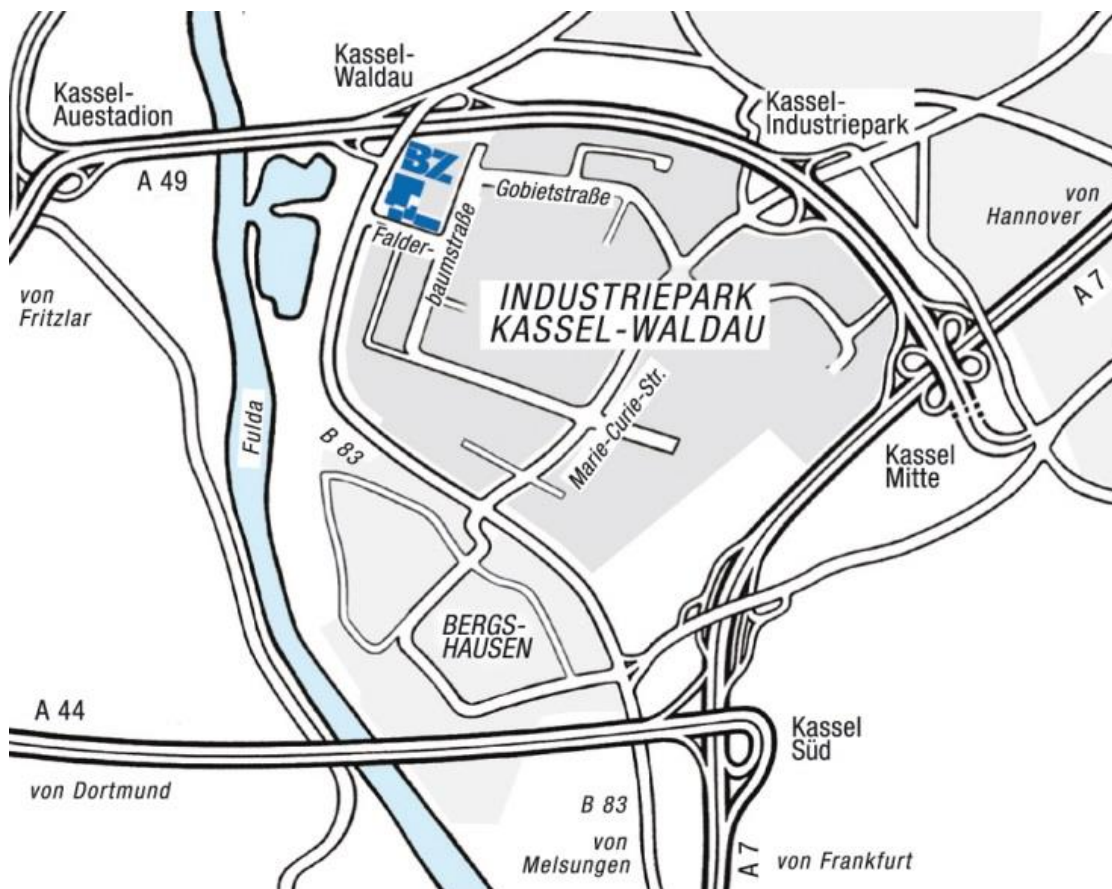

Anfahrtsbeschreibung BZ Kassel

SO FINDEN SIE UNS

Mit dem PKW:

A 49 bis Abfahrt Kassel-Waldau,
rechts auf B83 Richtung Bergshausen
Ampel links in die Falderbaumstraße

Mit dem Bus:

Linie 19, Haltestelle: Udet-Haus (3 min. Fußweg)
Linie 17, Haltestelle: Berufsbildungszentrum